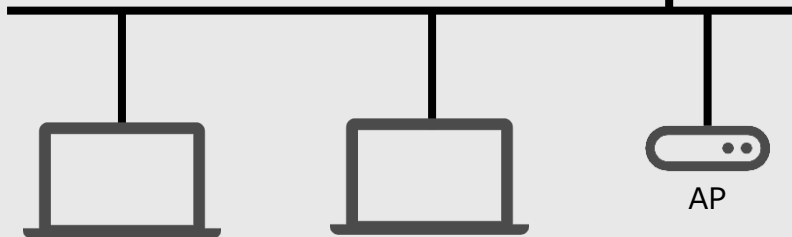

ご提案事例

遠隔監視

対象物を超高感度カメラを用いて夜間（暗闇）でも監視できます。

(監視拠点)

(監視場所)

監視用PC 兼
映像記録

超高感度カメラ
(EIZO SSZ-9700)

風力発電 等

※旋回台とセットのご提案可)

遠隔保守

店舗などの現地にあるPCやルーター/APを拠点から遠隔で設定や管理ができます。

保守拠点

オペレーションPC側
リモート操作ソフト
([NEC WebSAM Winshare](#)オペレーションライセンス)

ルーター ([NEC UNIVERGE IX、WX](#))
リモート上のネットワーク機器を管理
([NEC NetMeister](#)) ※ネットワーク機器管理ソフト

店舗

ルーター ([NEC UNIVERGE IX、WX](#))

リモートPC側
[NEC WebSAM Winshare](#)
リモートライセンス

リモートPC側
[NEC WebSAM Winshare](#)
リモートライセンス